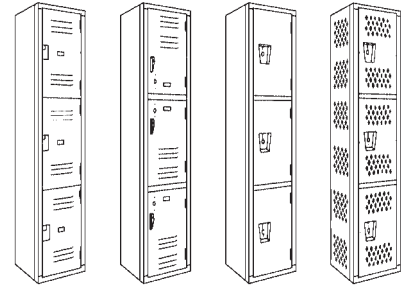

LOCKER DOOR AND FRAME STYLES

SINGLE TIER

DOUBLE TIER

TRIPLE TIER

WxH	STANDARD	QUIET	HEAVY-DUTY
9x60	7125012	7127510	7140110
12x60	7125013	7127511	7140014
15x60	7125014	7127512	7140015
18x60	7125015	7127513	7140016
24x60	7125017	7127514	7140018
9x72	7125018	7127515	7140112
12x72	7125019	7127516	7140032
15x72	7125020	7127517	7140033
18x72	7125021	7127518	7140034
24x72	7125023	7127519	7140036