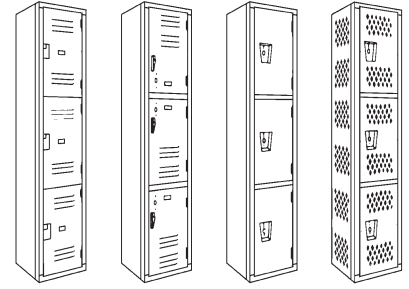

TRIPLE TIER

WxH	1 PT LATCH	2 PT LATCH	QUIET	HEAVY-DUTY
9x20	7126221	7125080	7124275	N/A
12x20	7126222	7125081	7124276	7140086
15x20	7126223	7125082	7124277	7140087
9x24	7126236	7125100	7124278	N/A
12x24	7126237	7125083	7124286	7140104
15x24	7126238	7125101	7124287	7140105
18x24	7126239	7125102	7124288	7140106